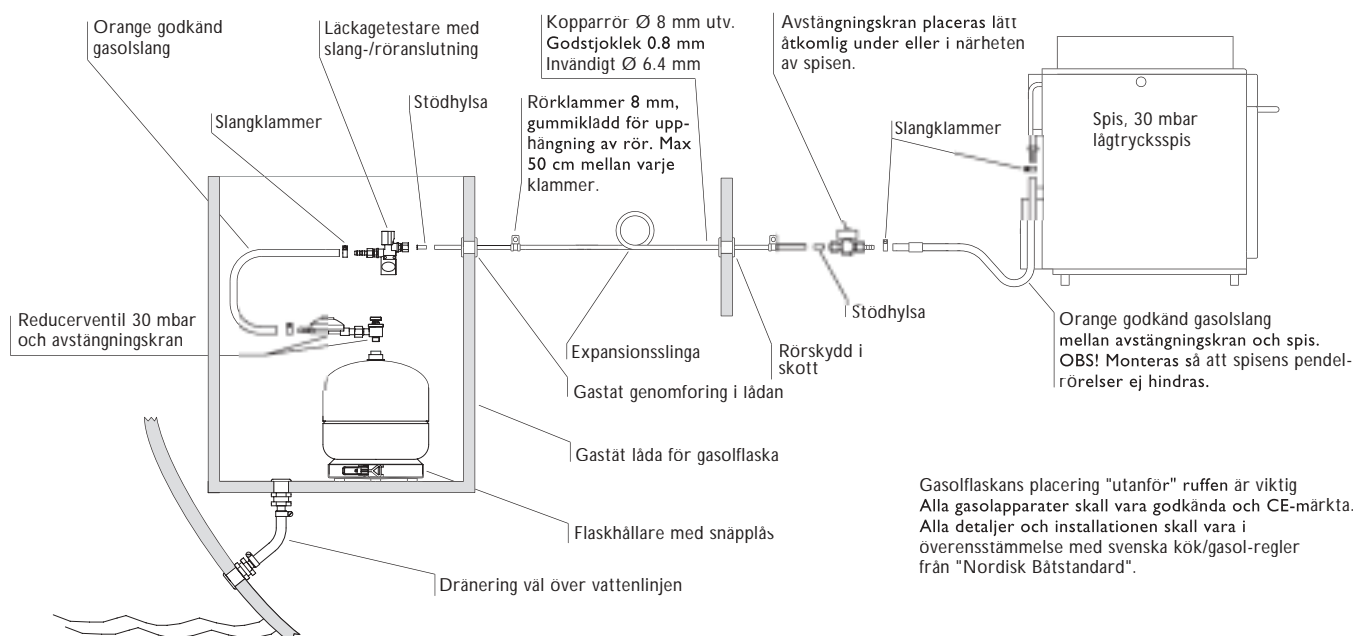

01905 Glaslock 595,-
8320 Kastrullhällarkit, 2 lågor 484,-

ENO 4333-81

	ENO HÄLL, 3-LÄGIG	
	TYP	4333-81
	CA. PRIS	2.600,-

02405 Glaslock 595,-
8330 Kastrullhällar kit, 3 lågor 521,-

Gasinstallationer

Gasol är ett modernt och faktiskt det statistiskt säkraste bränslet för spisar och kök på båtar. En riktig installation är av största vikt och det finns klara regler för hur en godkänd installation skall se ut. Vi kan gas och har dessutom ett komplett sortiment av gasodetaljer och installationsseter, av rätt kvalite' för marin miljö.