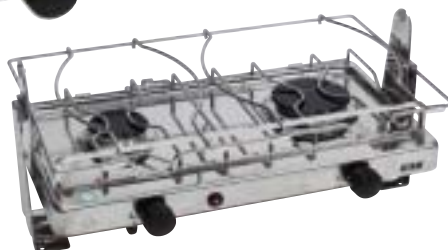

Den stora hästskobrännaren i ugnen är på hela 1800W och tillsammans med bottenplåten utformad för bästa möjliga fördelning av värmen.

Spisan

Standard

Vår standardspis har 2 lågor på 1750 & 2500W och ugn. Håller standardbredd 500 mm vilket gör att den också passar i de flesta äldre båtar. Levereras med balansupphängning, kastrullhållare och batteritändning som standard.

	ENO UGN	
	TYP	8433-70 8133-70
	CA. PRIS	4.687.- 5.407.-

Kök & Hällar

ENO 0612-81

Eno enlägigt kök, försett med piezotändning. Brännaren är på 2000W och kastrullhållare ingår.

	ENO KÖK	
	TYP	0612-81
	CA. PRIS	1.550,-

ENO 0623-81

Eno kök har samma höga kvalitet som spisarna men utan ugn. Två brännare 1750/2500W och ett par kastrullhållare. Batteritändning är standard.

	ENO KÖK	
	TYP	0623-81
	CA. PRIS	2.280,-

0623-80 Balansupphängnings kit 500,-
0623 Extra kastrullhållare 279,-