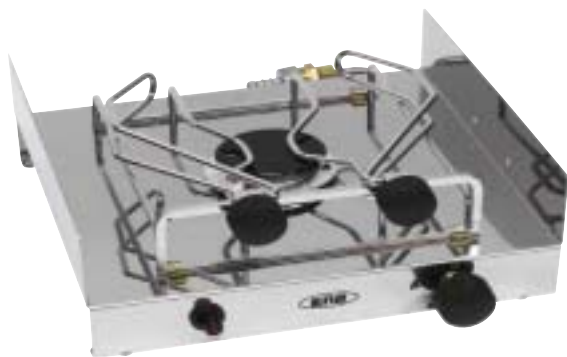

Kök & Hällar

ENO 0612-81

Eno enlägigt kök, försett med piezotändning. Brännaren är på 2000W och kastrullhållare ingår.

	ENO KÖK	
	TYP	0612-81
	CA. PRIS	1.550,-