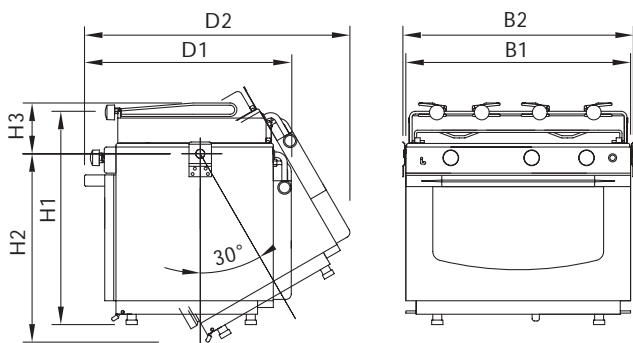

	ENO SPIS	
	TYP	0243-80
	CA. PRIS	12.484:-

Tekniska data

Typ	H1*	H2	H3	B1	B2	D1	D2	Vikt kg
423-90	450	420	86	500	516	455	585	29,5
823-80	475	420	113	500	516	460	590	30
0243-80	510	440	100	500	516	600	605	37,5